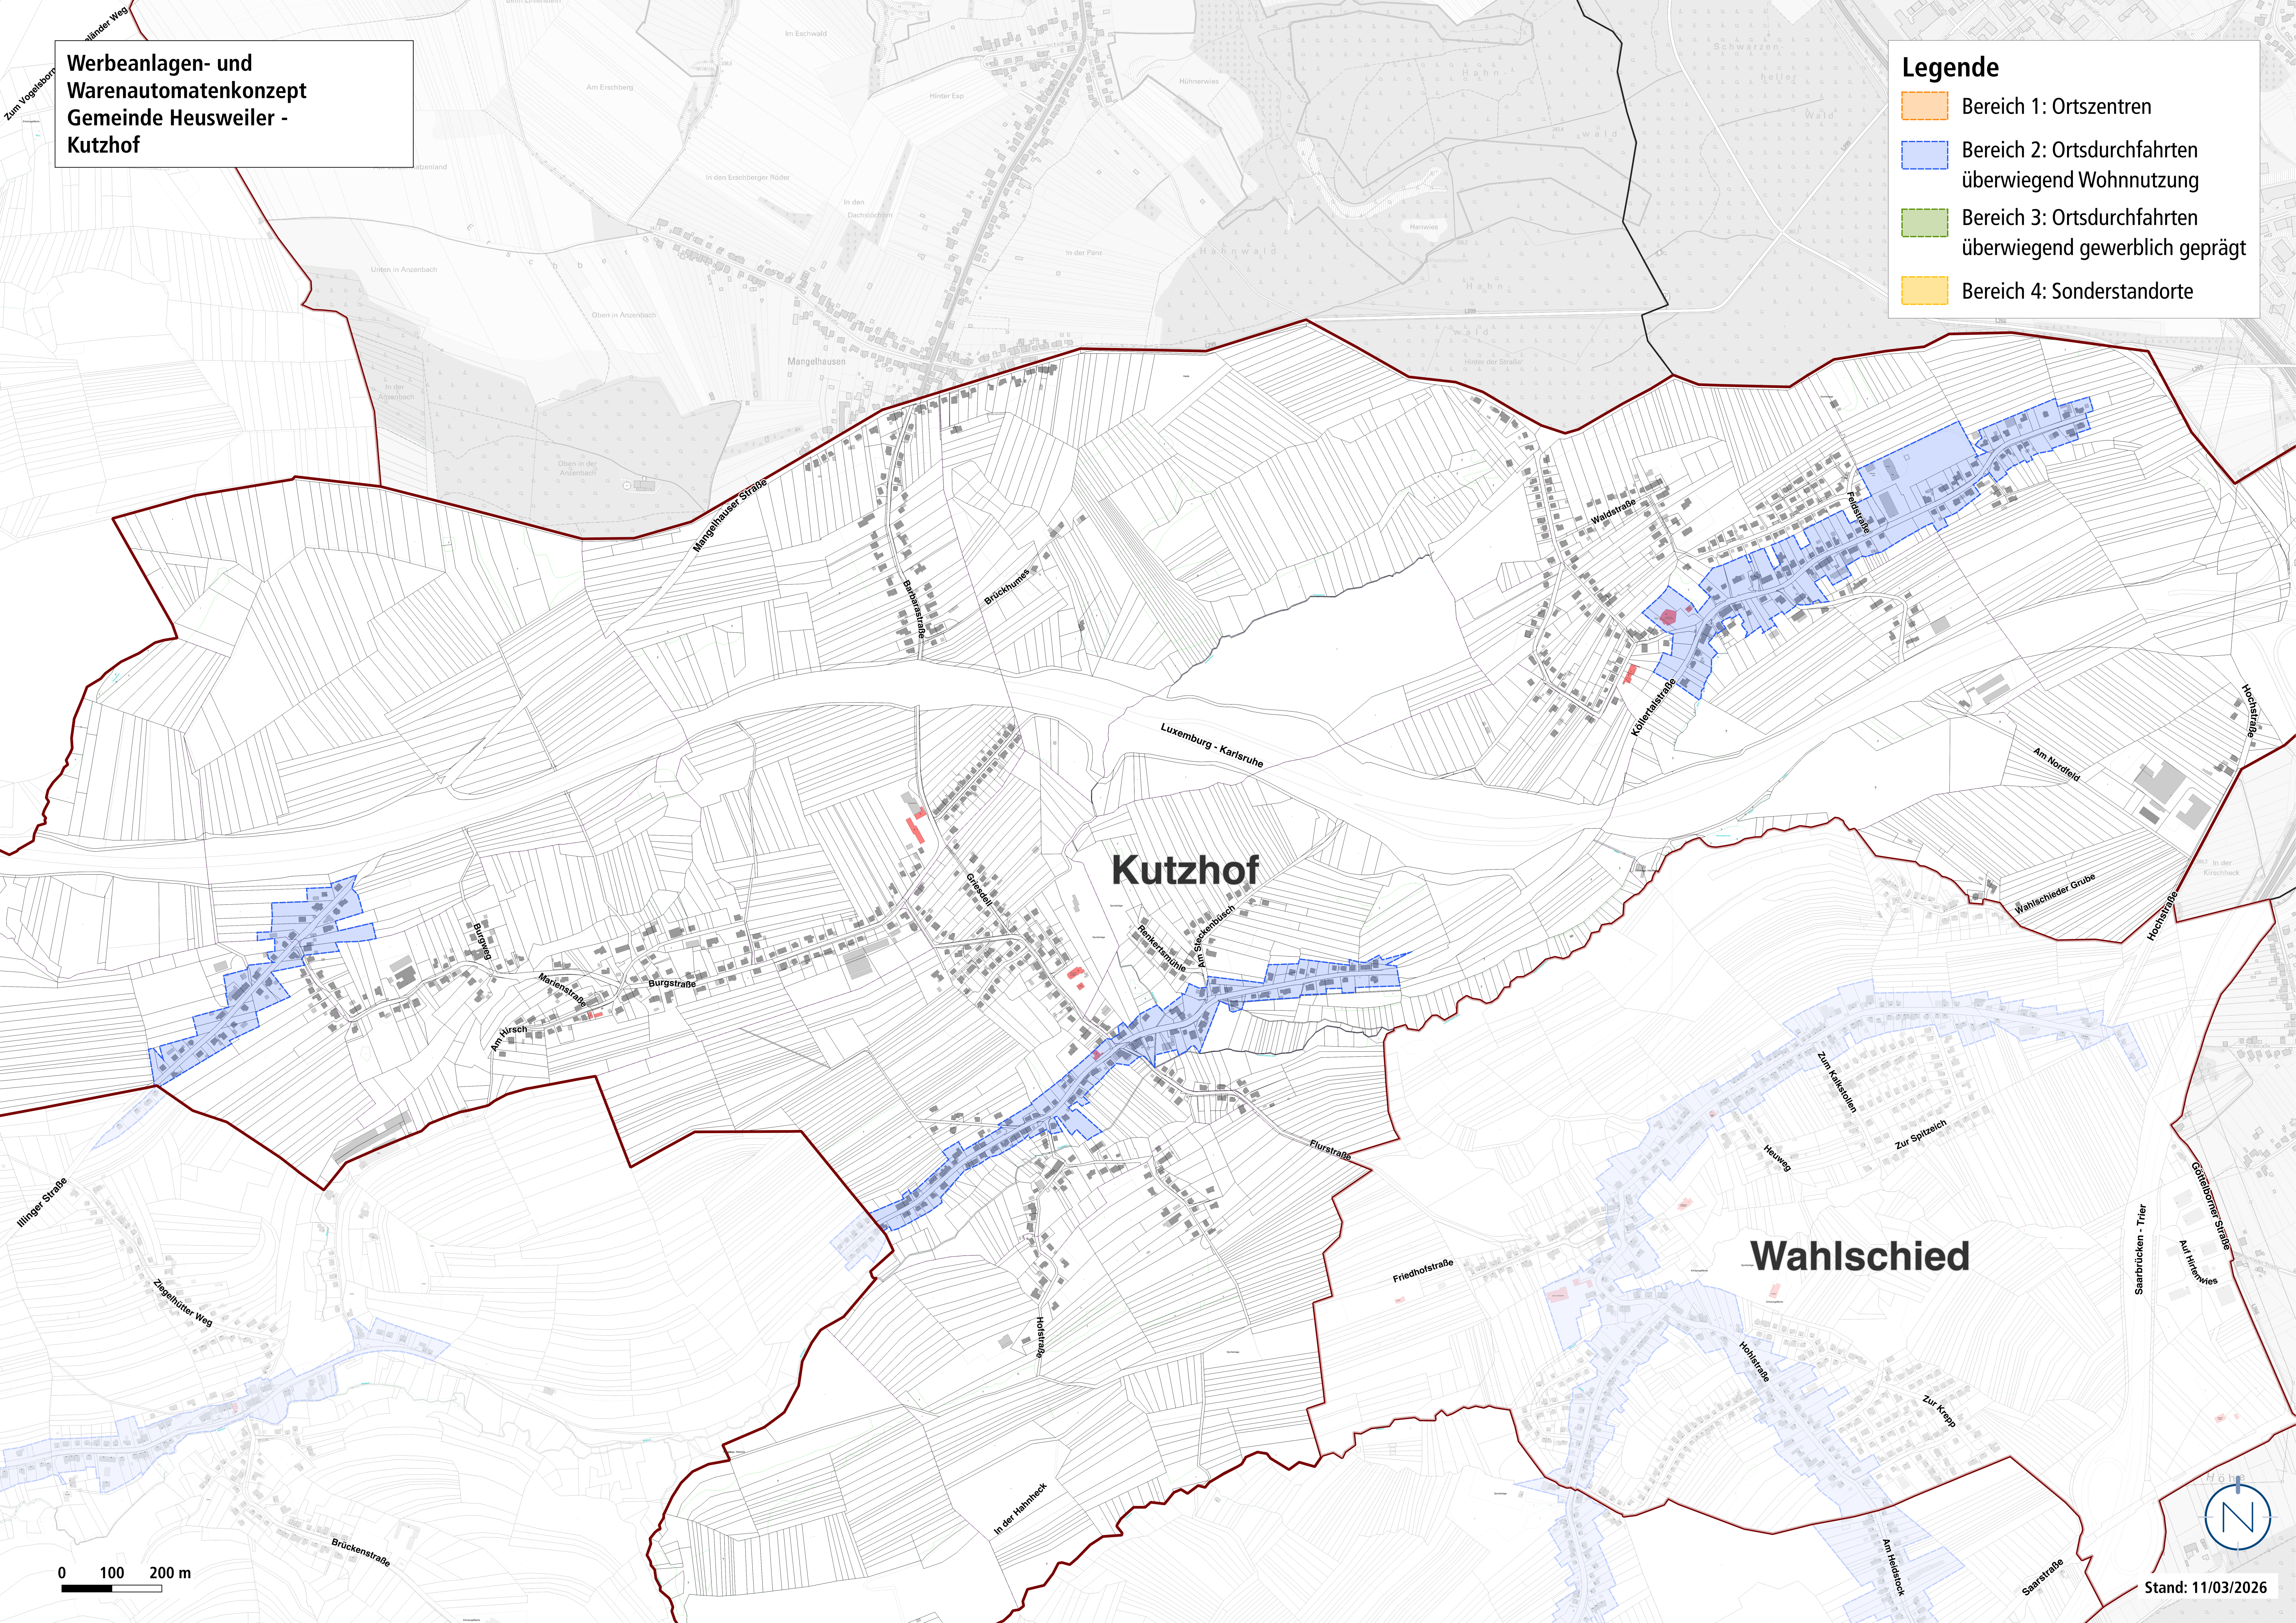

**Werbeanlagen- und
Warenautomatenkonzept
Gemeinde Heusweiler -
Kutzhof**

- Legende**
-  Bereich 1: Ortszentren
 -  Bereich 2: Ortsdurchfahrten
überwiegend Wohnnutzung
 -  Bereich 3: Ortsdurchfahrten
überwiegend gewerblich geprägt
 -  Bereich 4: Sonderstandorte

0 100 200 m

Stand: 11/03/2026