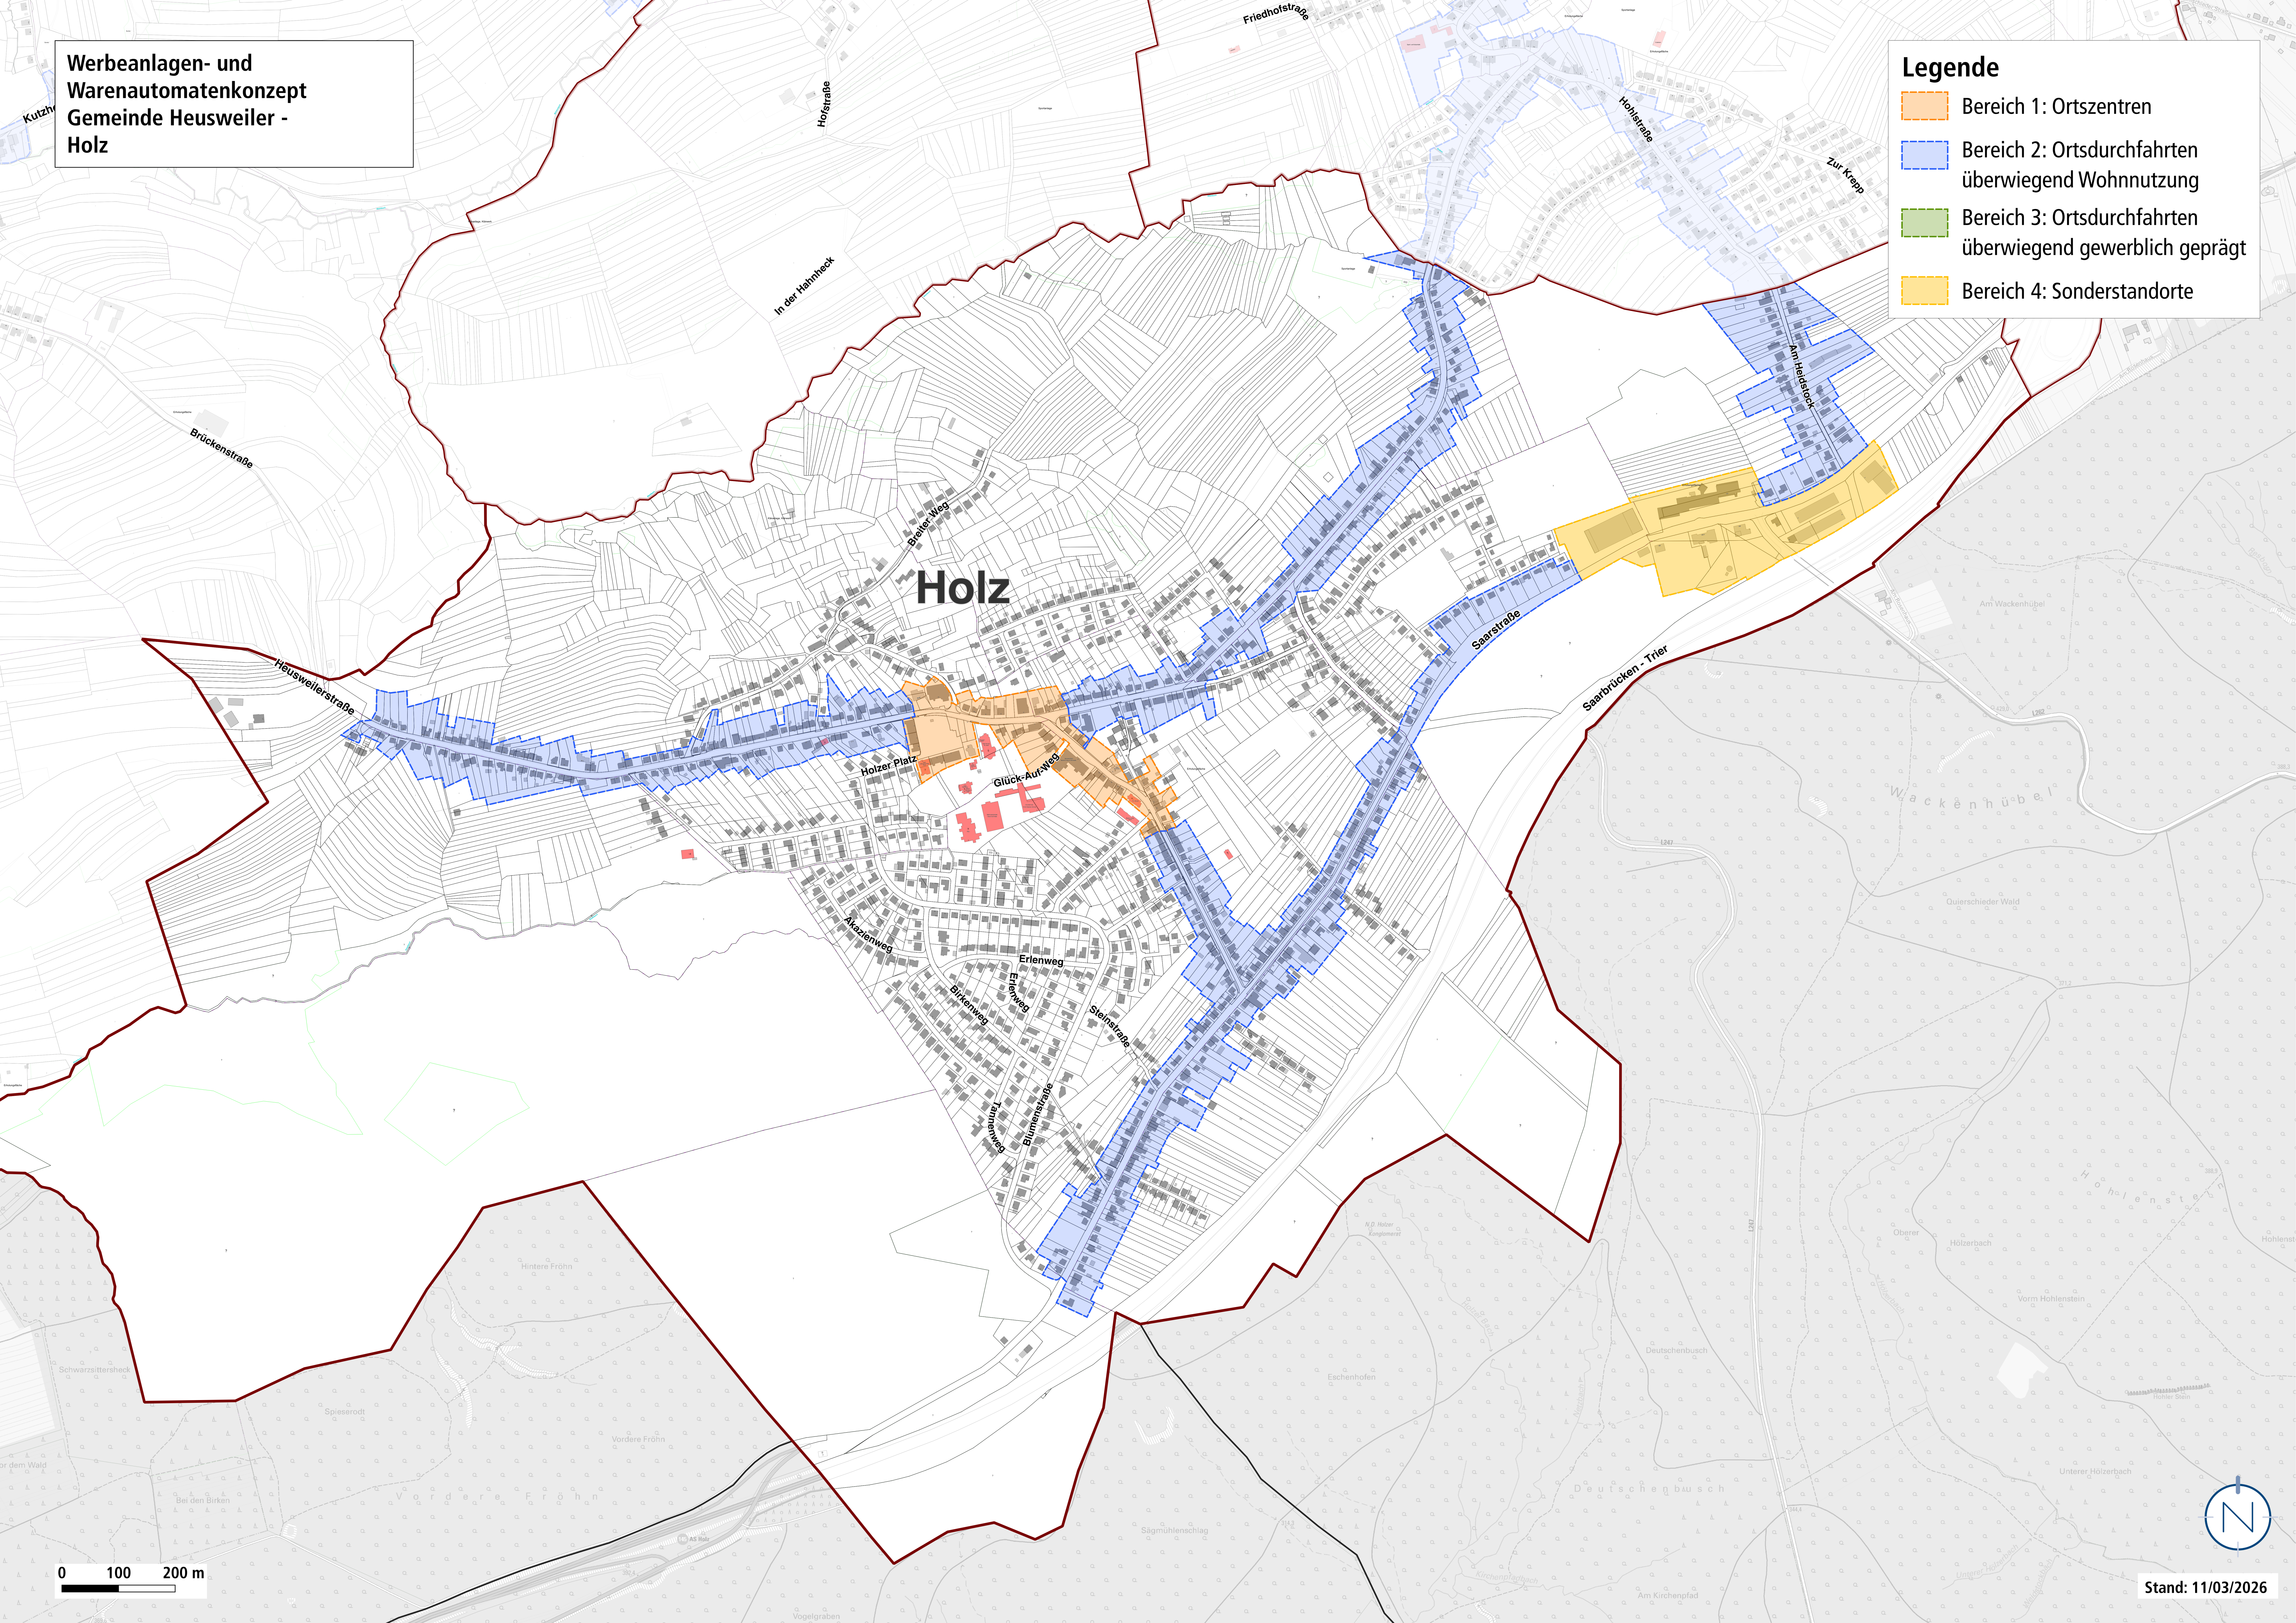

**Werbeanlagen- und  
Warenautomatenkonzept  
Gemeinde Heusweiler -  
Holz**

**Legende**

-  Bereich 1: Ortszentren
-  Bereich 2: Ortsdurchfahrten  
überwiegend Wohnnutzung
-  Bereich 3: Ortsdurchfahrten  
überwiegend gewerblich geprägt
-  Bereich 4: Sonderstandorte

0 100 200 m

Stand: 11/03/2026