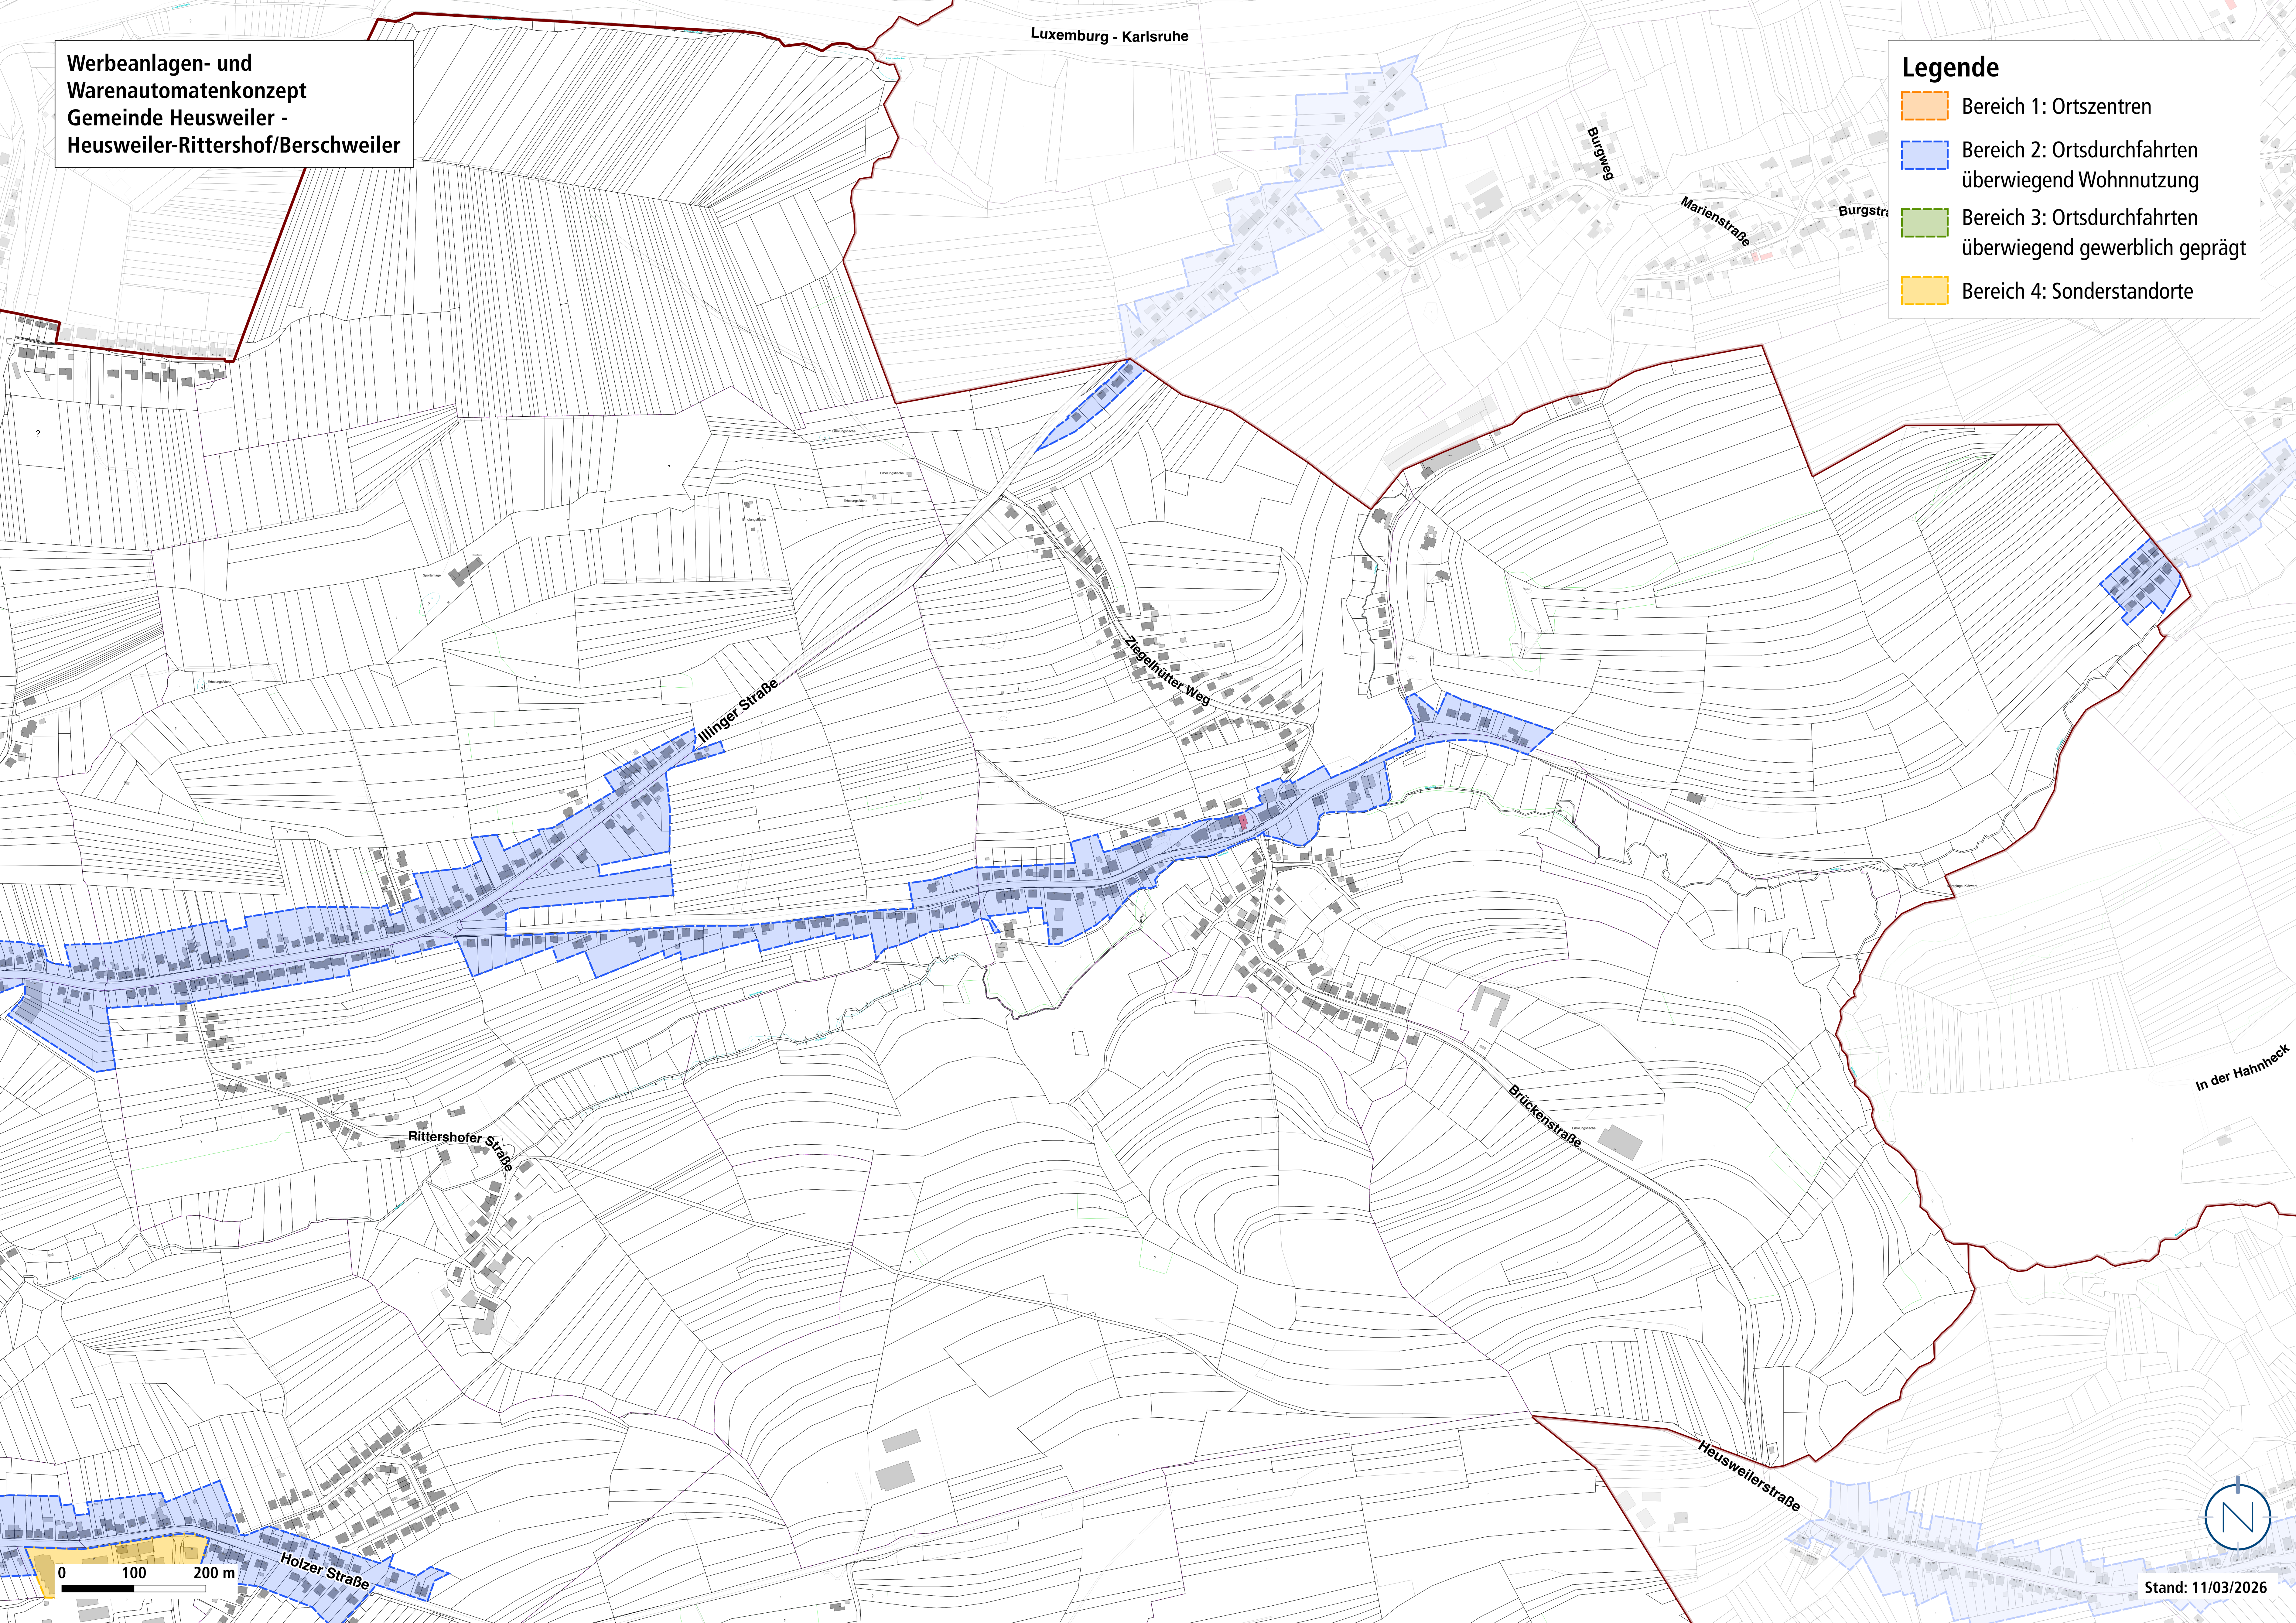

Werbeanlagen- und
Warenautomatenkonzept
Gemeinde Heusweiler -
Heusweiler-Rittershof/Berschweiler

Luxemburg - Karlsruhe

Legende

-  Bereich 1: Ortszentren
-  Bereich 2: Ortsdurchfahrten
überwiegend Wohnnutzung
-  Bereich 3: Ortsdurchfahrten
überwiegend gewerblich geprägt
-  Bereich 4: Sonderstandorte

In der Hahnheck

0 100 200 m

Stand: 11/03/2026