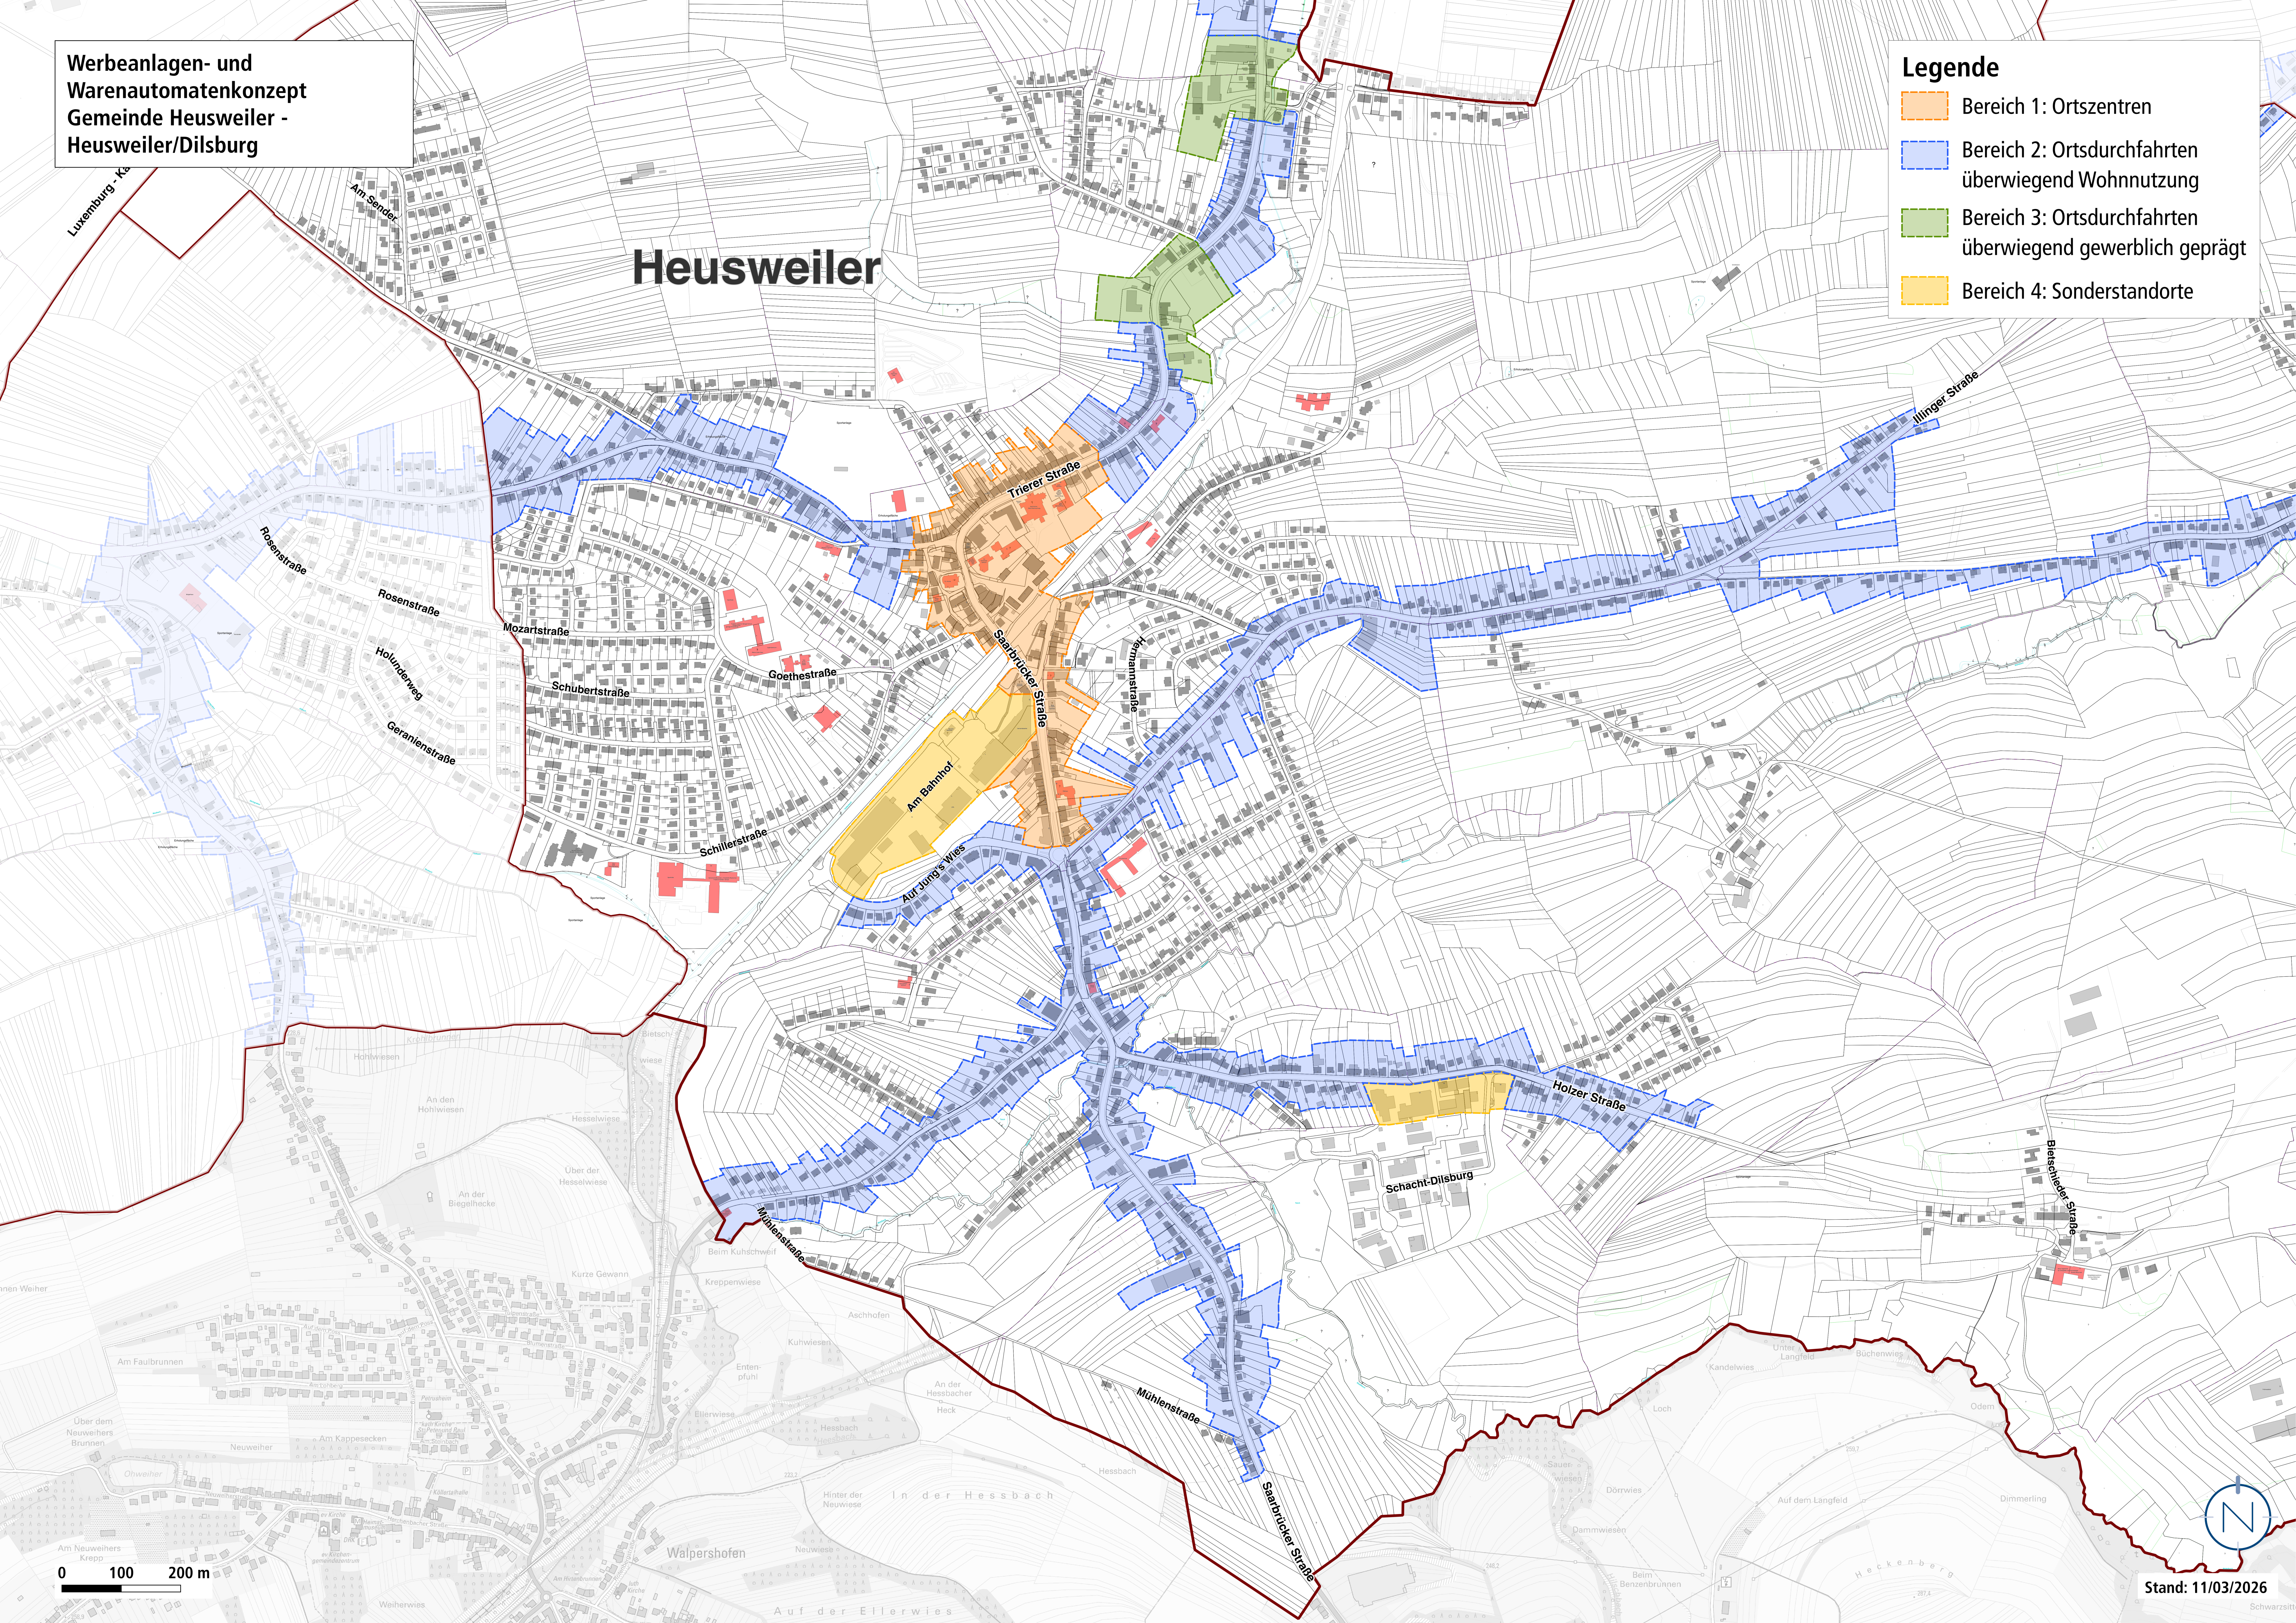

Werbeanlagen- und
Warenautomatenkonzept
Gemeinde Heusweiler -
Heusweiler/Dilsburg

Heusweiler

Legende

-  Bereich 1: Ortszentren
-  Bereich 2: Ortsdurchfahrten
überwiegend Wohnnutzung
-  Bereich 3: Ortsdurchfahrten
überwiegend gewerblich geprägt
-  Bereich 4: Sonderstandorte

0 100 200 m

Stand: 11/03/2026