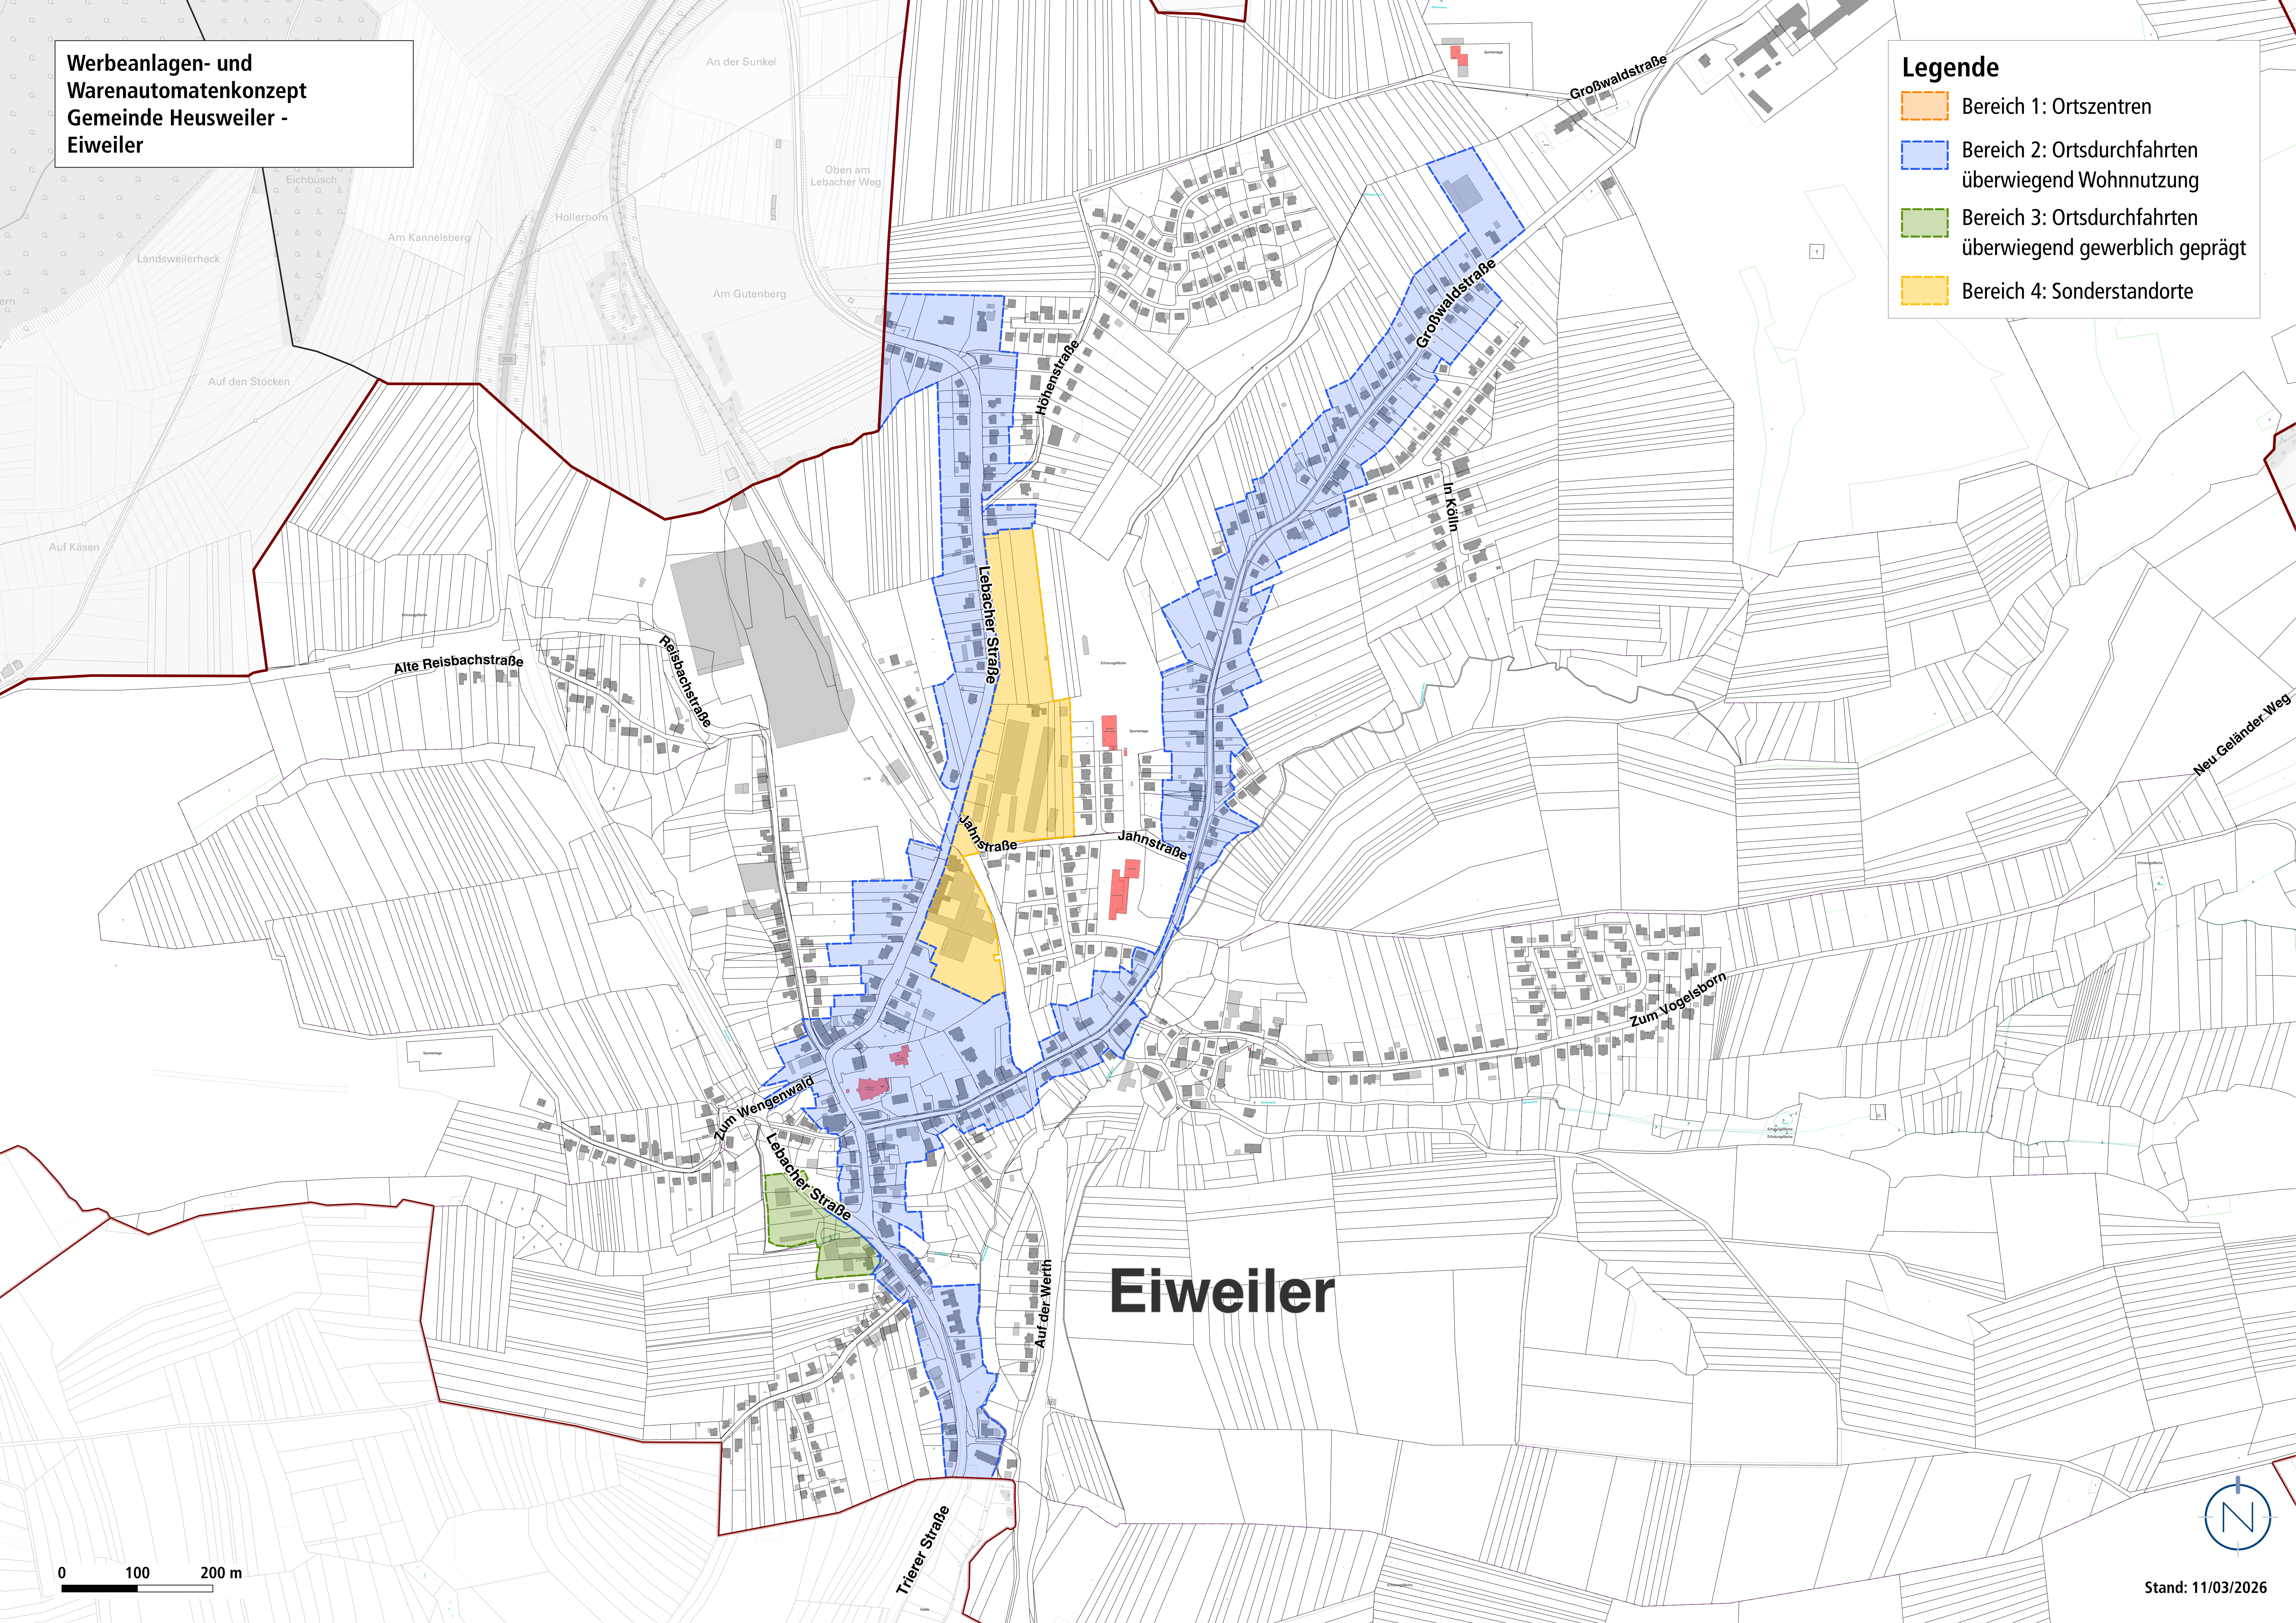

Werbeanlagen- und
Warenautomatenkonzept
Gemeinde Heusweiler -
Eiweiler

Legende

-  Bereich 1: Ortszentren
-  Bereich 2: Ortsdurchfahrten
überwiegend Wohnnutzung
-  Bereich 3: Ortsdurchfahrten
überwiegend gewerblich geprägt
-  Bereich 4: Sonderstandorte

0 100 200 m

Stand: 11/03/2026